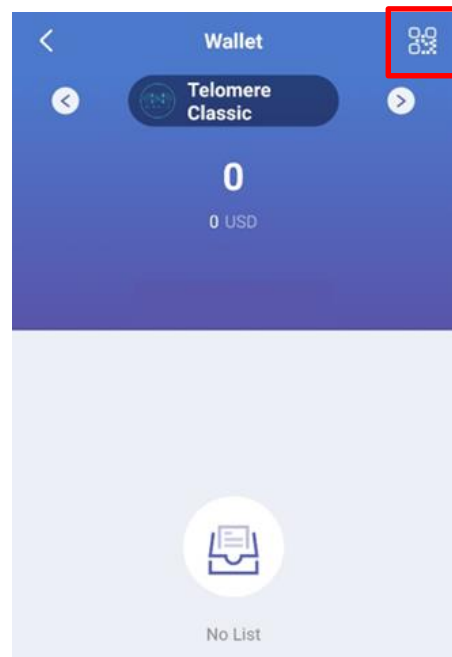

登録が完了しましたら、左記の画面が表示されます。

⑮「Confirm」をタップしてください。

15

Confirm

登録手順

仮想通貨一覧が表示されます。

現バージョンには表示されておりませんが、アプリのバージョンが更新されましたらこちらに「Telomere Classic」と「Telomere」が表示されます。

Swap手順

1. Telomere Classicの送信方法

まず、「Wplus Wallet」アプリを起動してください。

① 「Telomere Classic」をタップしてください。

② 画面右上のアイコンをクリックしてください。

Swap手順

③ WplusのTelomere Classic Wallet Addressを確認してください。

Telomere ClassicをWPLUSの本人 Wallet Addressに送信してください。