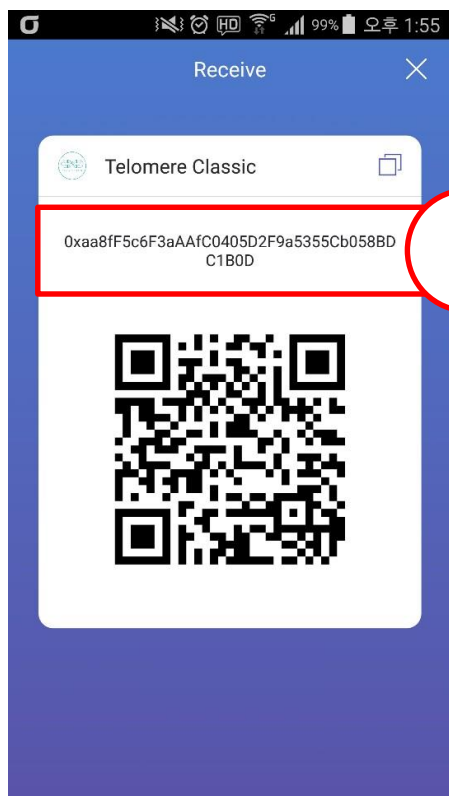

登録が完了しましたら、左記の画面が表示されます。

⑮「Confirm」をタップしてください。

15

Confirm

登録手順

仮想通貨一覧が表示されます。

現バージョンには表示されておりませんが、アプリのバージョンが更新されましたらこちらに「Telomere Classic」と「Telomere」が表示されます。

Swap手順

1. Telomere Classicの送信方法

まず、「Wplus Wallet」アプリを起動してください。

① 「Telomere Classic」をタップしてください。

② 画面右上のアイコンをクリックしてください。

Swap手順

③ WplusのTelomere Classic Wallet Addressを確認してください。

Telomere ClassicをWPLUSの本人 Wallet Addressに送信してください。