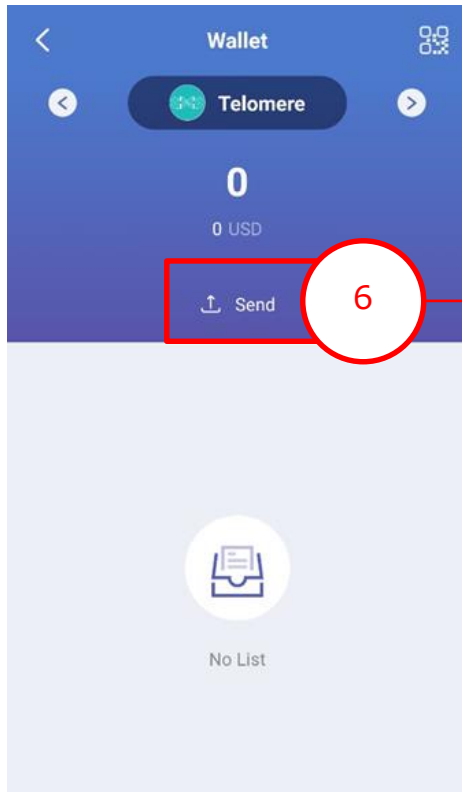

⑤システムによって、定期的に Telomere ClassicがTelomereにSwap されます。

Telomere Classic	1,000	TXY
Telomere	0	TXY

→

Telomere Classic	0	TXY
Telomere	1,000	TXY

Swap手順

2.Telomere Swapの確認

⑥アプリのバージョンアップが完了しましたら、「Telomere」の送信が可能となります。