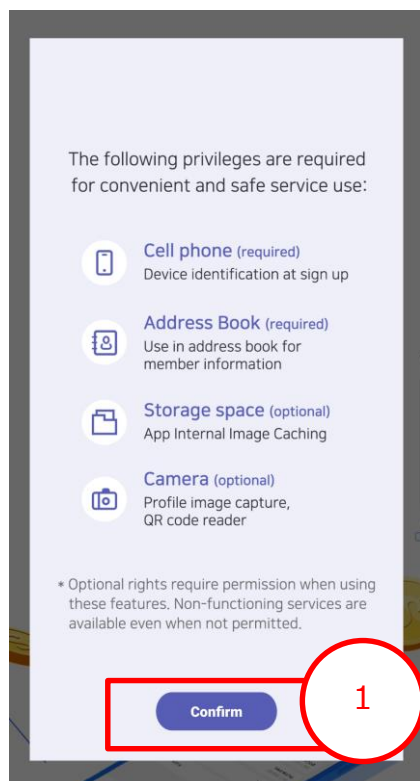

Wplus Wallet 登録手順

登録手順

1. 「Wplus Wallet」アプリ インストール

「Google Play(Play ストア)」、または「App Store」にてアプリをインストールしてください。

(ご利用の端末によって、どちらからインストールするか選択してください。)

2. 初期設定

お使いの端末に「Wplus Wallet」のインストールが完了しましたら、アイコンをタップしてアプリを起動してください。

① 「Confirm」をタップしてください。

登録手順

②登録するメールアドレスを入力してください。

③「Start」をタップしてください。

④「②で登録したメールアドレス」が表示されます。

⑤「名前」「パスワード」「パスワード（確認用）」を入力してください。

⑥「Agree all of terms」にチェックを入れてください。

⑦「Next」をタップしてください。