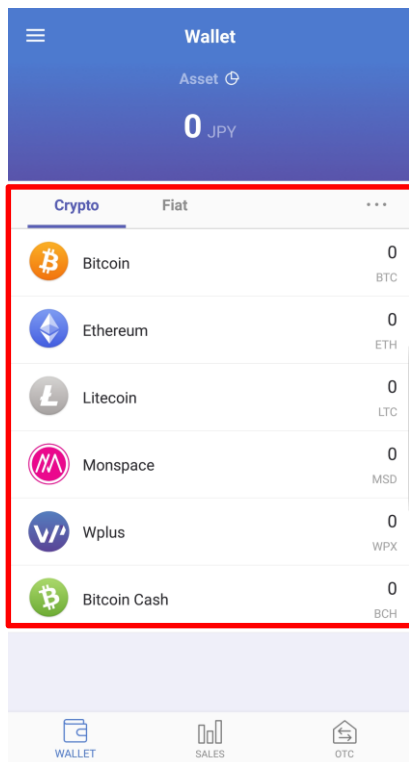

登録が完了しましたら、左記の画面が表示されます。

⑮「Confirm」をタップしてください。

15

Confirm

登録手順

仮想通貨一覧が表示されます。

現バージョンには表示されておりませんが、アプリのバージョンが更新されましたらこちらに「Telomere Classic」と「Telomere」が表示されます。

Swap手順

1. Telomere Classicの送信方法

まず、「Wplus Wallet」アプリを起動してください。

① 「Telomere Classic」をタップしてください。

② 画面右上のアイコンをクリックしてください。

Swap手順

③ WplusのTelomere Classic Wallet Addressを確認してください。

Telomere ClassicをWPLUSの本人 Wallet Addressに送信してください。