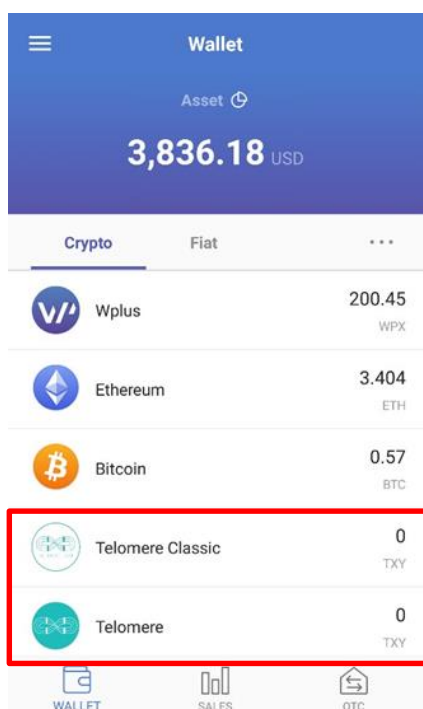

登録が完了しましたら、左記の画面が表示されます。

⑮「Confirm」をタップしてください。

15

Confirm

登録手順

仮想通貨一覧が表示されます。

現バージョンには表示されておりませんが、アプリのバージョンが更新されましたらこちらに「Telomere Classic」と「Telomere」が表示されます。

Swap手順

1. Telomere Classicの送信方法

まず、「Wplus Wallet」アプリを起動してください。

① 「Telomere Classic」をタップしてください。

② 画面右上のアイコンをクリックしてください。

Swap手順

③ WplusのTelomere Classic Wallet Addressを確認してください。

Telomere ClassicをWPLUSの本人 Wallet Addressに送信してください。