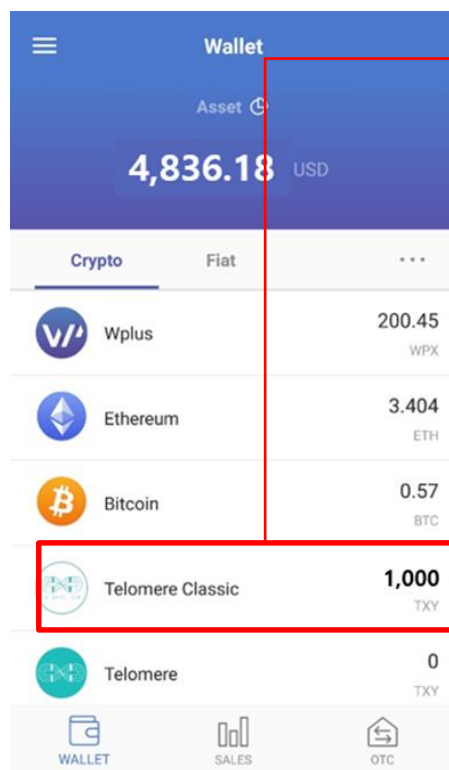

登録が完了しましたら、左記の画面が表示されます。

⑮「Confirm」をタップしてください。

15

Confirm

登録手順

仮想通貨一覧が表示されます。

現バージョンには表示されておりませんが、アプリのバージョンが更新されましたらこちらに「Telomere Classic」と「Telomere」が表示されます。

Swap手順

1. Telomere Classicの送信方法

まず、「Wplus Wallet」アプリを起動してください。

① 「Telomere Classic」をタップしてください。

② 画面右上のアイコンをクリックしてください。

Swap手順

③ WplusのTelomere Classic Wallet Addressを確認してください。

Telomere ClassicをWPLUSの本人 Wallet Addressに送信してください。

④ 「Telomere Classic」がWplusに送信されたことを確認してください。

Swap手順

2.Telomere Swapの確認

Wallet		
Asset		
4,836.18 USD		
Crypto	Fiat	...
Wplus	200.45	WPX
Ethereum	3.404	ETH
Bitcoin	0.57	BTC
Telomere Classic	0	TXY
Telomere	1,000	TXY