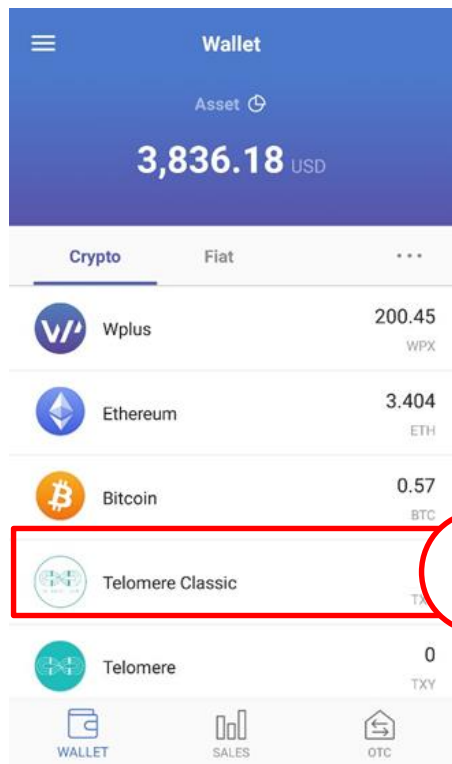

登録が完了しましたら、左記の画面が表示されます。

⑮「Confirm」をタップしてください。

15

Confirm

登録手順

仮想通貨一覧が表示されます。

現バージョンには表示されておりませんが、アプリのバージョンが更新されましたらこちらに「Telomere Classic」と「Telomere」が表示されます。

Swap手順

1. Telomere Classicの送信方法

まず、「Wplus Wallet」アプリを起動してください。

① 「Telomere Classic」をタップしてください。

② 画面右上のアイコンをクリックしてください。

Swap手順

③ WplusのTelomere Classic Wallet Addressを確認してください。

Telomere ClassicをWPLUSの本人 Wallet Addressに送信してください。